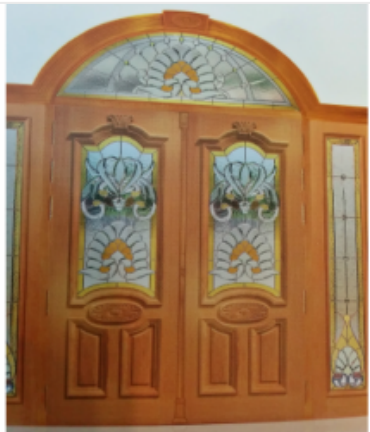

รับทำประตูไม้ ใกลีฉิน

ตราสินค้า: โรงไม้จันทน์แดง

คำค้นหา: รับทำประตูไม้ **หมวดหมู่:** ไม้และไม้แปรรูป

รายละเอียดสินค้า

รายละเอียด

ผลิตภัณฑ์ไม้ รับผลิตภัณฑ์ไม้ ของเล่นไม้ ของตกแต่งบ้านที่ผลิตจากไม้ กล่องบรรจุภัณฑ์ผลิตจากไม้

[ดูรายละเอียด](#)